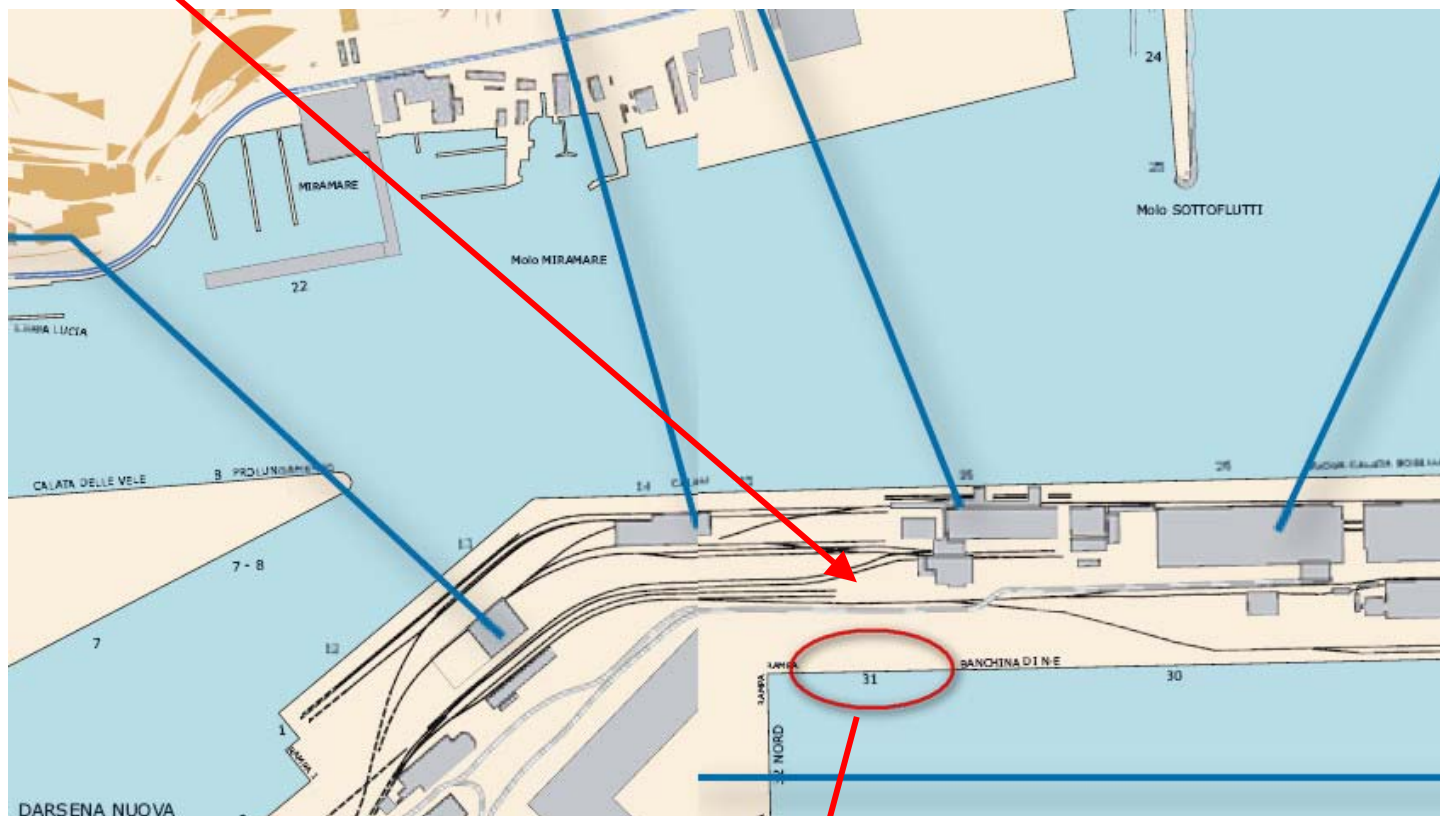

Situazione alle ore 8.30 del 26/09/2009

Zona	Nome	Bandiera	Lungh	RagSoc	Oper	Arrivo	Stazza
12	MIRAC-3	TUR	81	DODERO & DODERO (A)	IMBARCO T. 2.000 SABBIA	2009-09-21 01:50:00	1361
26	GALA	ATG	88	SAIDELLI (A)	IMBARCO DI CIRCA 2778 MT DI SEMOLA DI MAIS	2009-09-23 23:50:00	2867
31 (ex 31 radice)	NAXOS	MHL	153	SAIDELLI (A)	SBARCO 2500 MANGANESE + 5000 GHISA	2009-09-25 14:30:00	15164

Porto di Savona ormeggio n° 31 venerdì 25 settembre 2009 ore 18 50