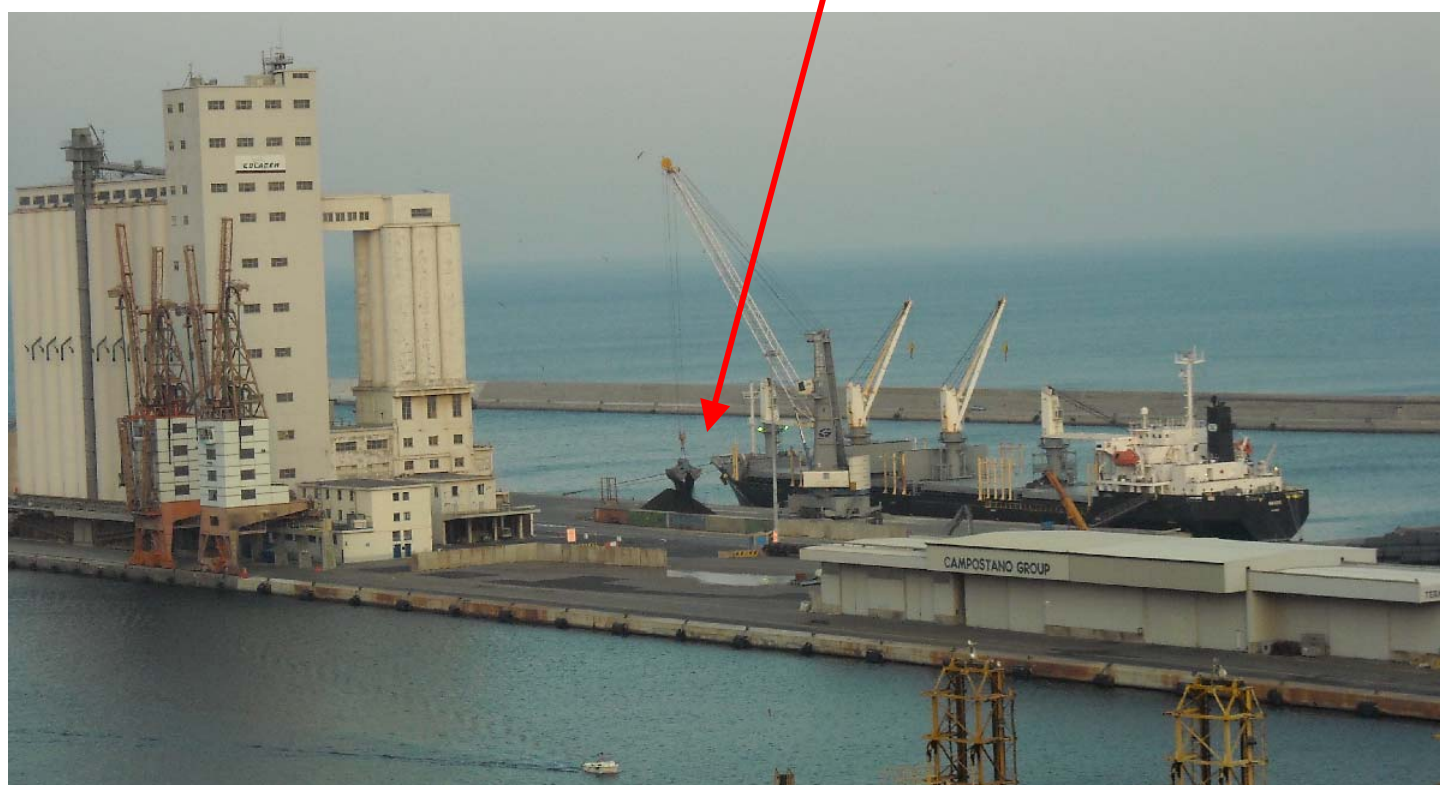

Situazione alle ore 8.30 del 26/09/2009

Zona	Nome	Bandiera	Lungh	RagSoc	Oper	Arrivo	Stazza
12	MIRAC-3	TUR	81	DODERO & DODERO (A)	IMBARCO T. 2.000 SABBIA	2009-09-21 01:50:00	1361
26	GALA	ATG	88	SAIDELLI (A)	IMBARCO DI CIRCA 2778 MT DI SEMOLA DI MAIS	2009-09-23 23:50:00	2867
31 (ex 31 radice)	NAXOS	MHL	153	SAIDELLI (A)	SBARCO 2500 MANGANESE + 5000 GHISA	2009-09-25 14:30:00	15164

Porto di Savona ormeggio n° 31 venerdì 25 settembre 2009 ore 18 50